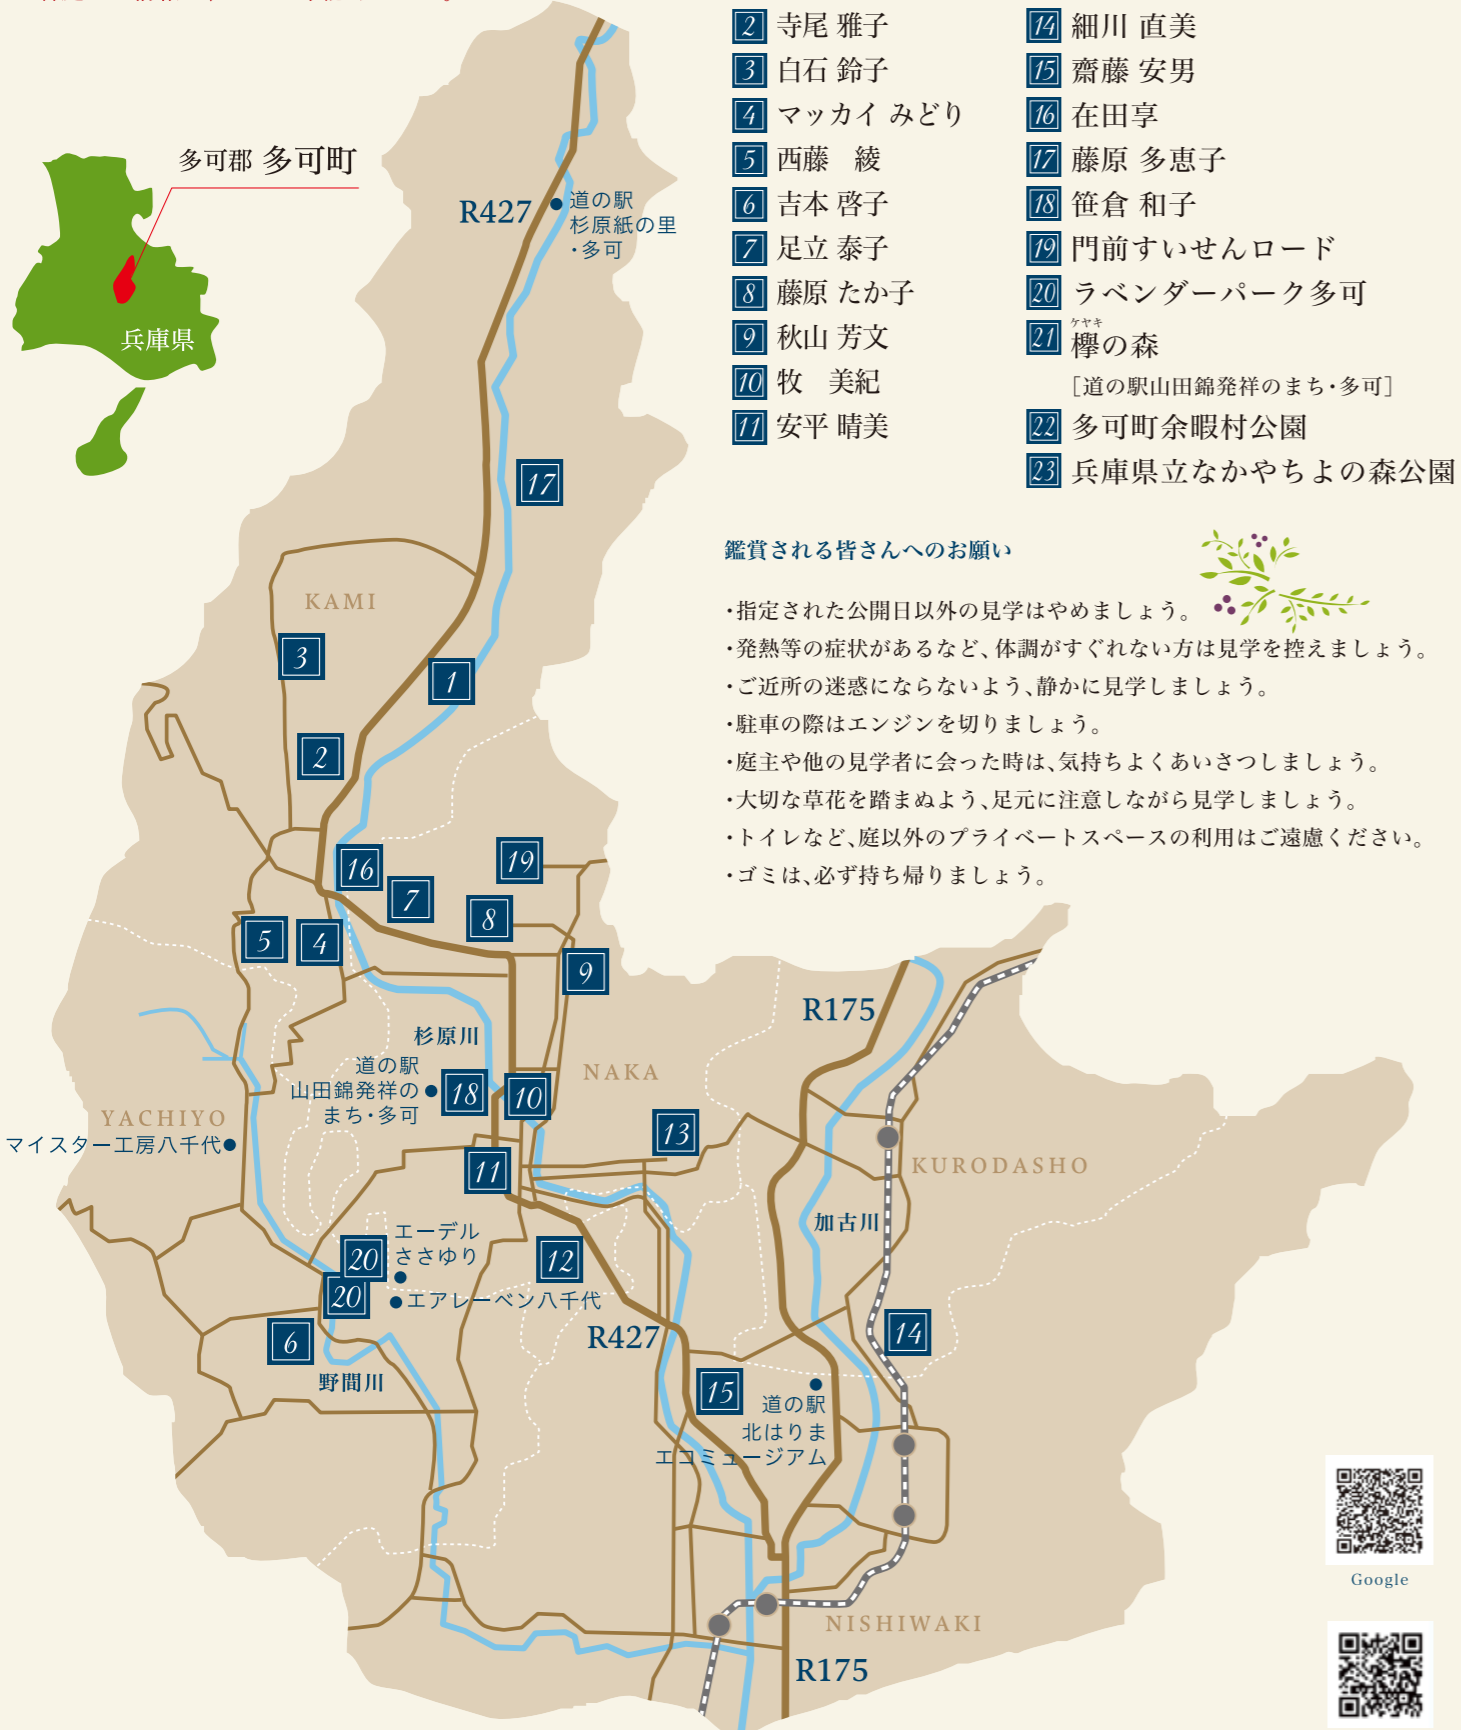

Taka open gardens guide 2025

公開日はお庭ごとに異なります。
各庭主の情報は、HPでご確認ください。

- | | |
|-----------------------|-----------------------------------|
| 1 ガーデンやまぼうし
酒井 由紀子 | 12 遠藤 多恵子 |
| 2 寺尾 雅子 | 13 橋本 佳典 |
| 3 白石 鈴子 | 14 細川 直美 |
| 4 マッカイ みどり | 15 齋藤 安男 |
| 5 西藤 綾 | 16 在田 享 |
| 6 吉本 啓子 | 17 藤原 多恵子 |
| 7 足立 泰子 | 18 笹倉 和子 |
| 8 藤原 たか子 | 19 門前すいせんロード |
| 9 秋山 芳文 | 20 ラベンダーパーク多可 |
| 10 牧 美紀 | 21 ケヤキ
櫛の森
[道の駅山田錦発祥のまち・多可] |
| 11 安平 晴美 | 22 多可町余暇村公園 |
| | 23 兵庫県立なかやちよの森公園 |

鑑賞される皆さんへお願い

- ・指定された公開日以外の見学はやめましょう。
- ・発熱等の症状があるなど、体調がすぐれない方は見学を控えましょう。
- ・ご近所の迷惑にならないよう、静かに見学しましょう。
- ・駐車の際はエンジンを切りましょう。
- ・庭主や他の見学者に会った時は、気持ちよくあいさつしましょう。
- ・大切な草花を踏まぬよう、足元に注意しながら見学しましょう。
- ・トイレなど、庭以外のプライベートスペースの利用はご遠慮ください。
- ・ゴミは、必ず持ち帰りましょう。

多可町観光交流協会 <https://kanko.takacho.net/>
679-1192 兵庫県多可郡多可町中区中村町123番地 多可町役場商工観光課内
TEL.0795-32-4779 FAX.0795-32-3814

多可オープンガーデン

Taka open gardens guide 2025

多可町観光交流協会 <https://kanko.takacho.net/>