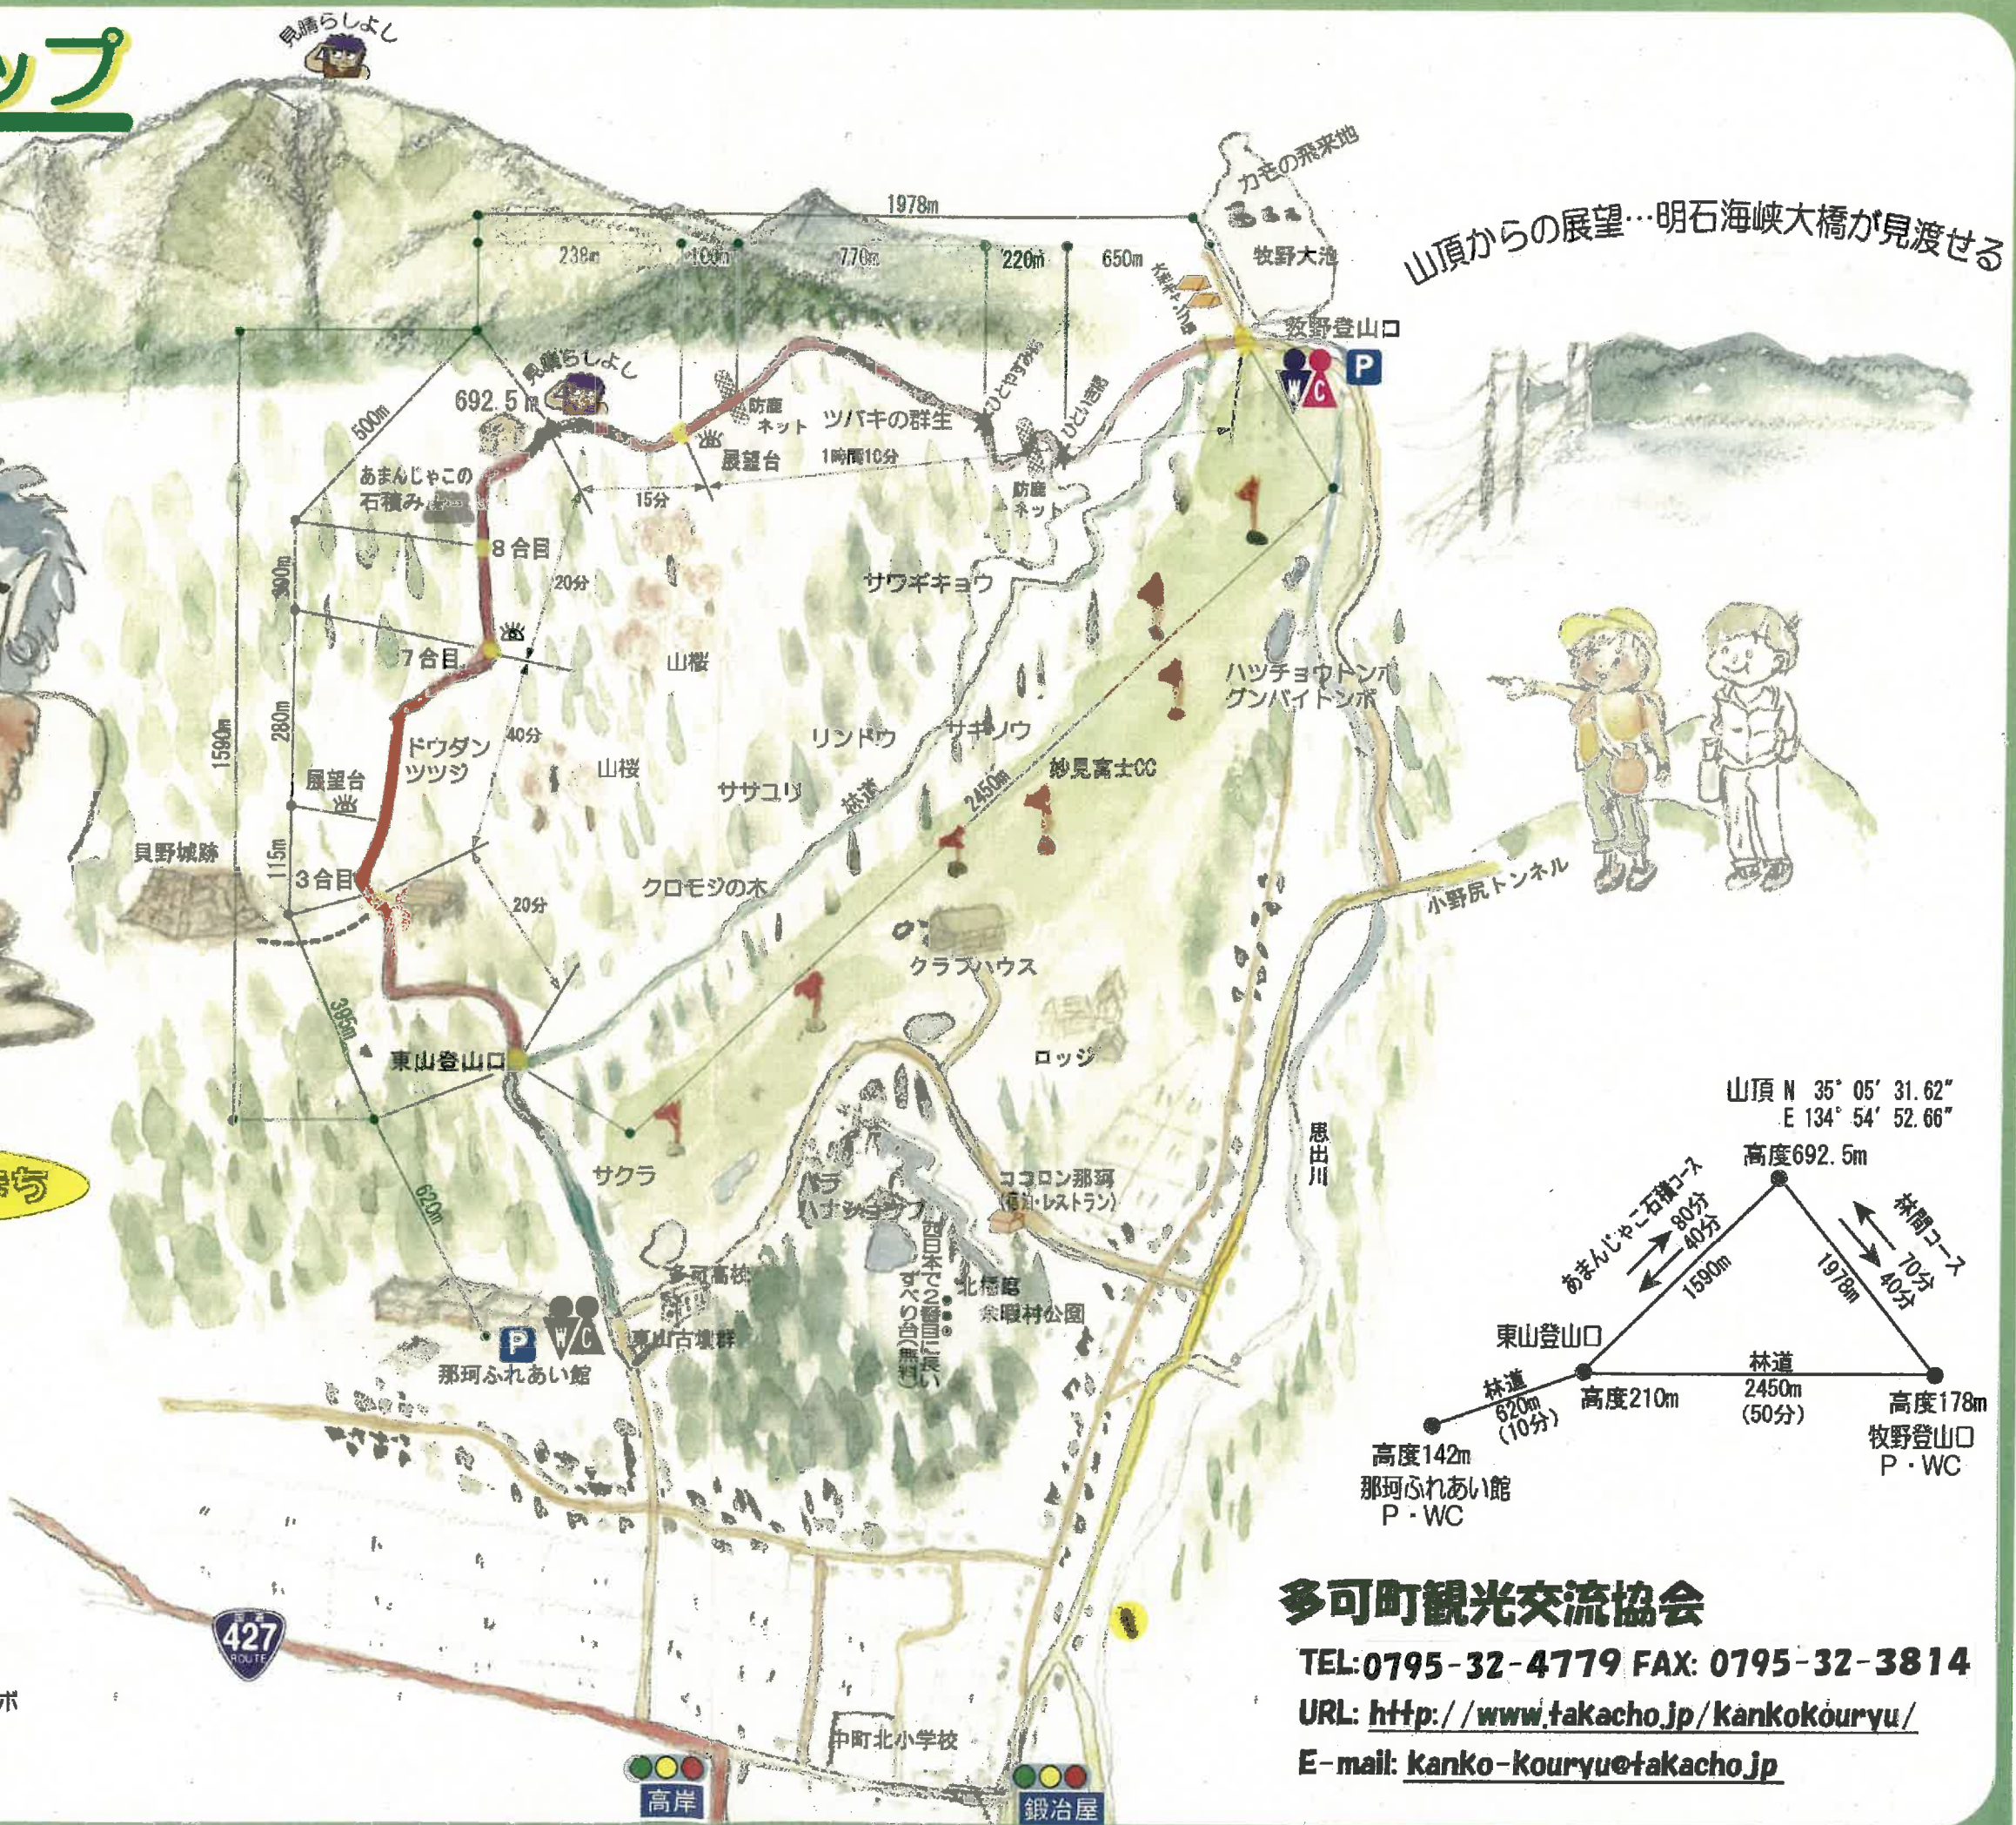

# 妙見山登山マップ

ホタルが住むまち

- キノコ
- トキソウ
- サギソウ
- ハナショウブ
- グンバイトンボ
- ハツチョウトンボ
- リンドウ
- 紅ドウダンツツジ

**多可町観光交流協会**  
 TEL: 0795-32-4779 FAX: 0795-32-3814  
 URL: <http://www.takacho.jp/kankokouryu/>  
 E-mail: [kanko-kouryu@takacho.jp](mailto:kanko-kouryu@takacho.jp)