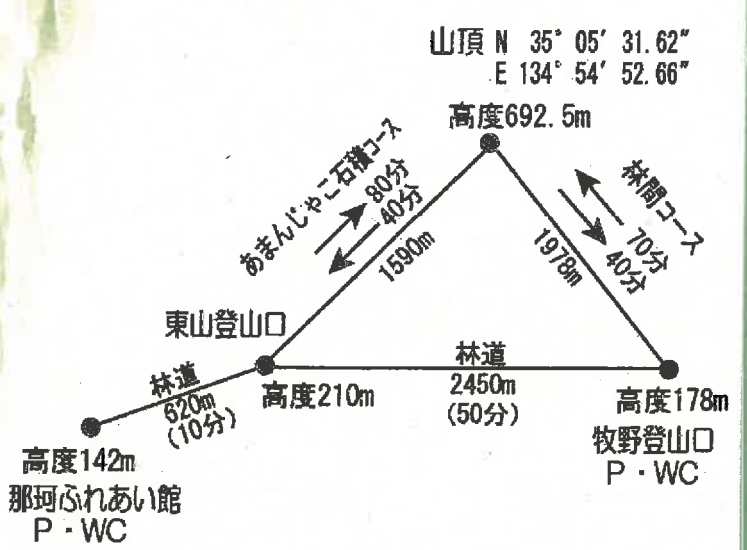

# 妙見山登山マップ

ホタルが住むまち

- キノコ
- トキソウ
- サギソウ
- ハナショウブ
- グンバイトンボ
- ハツチョウトンボ
- リンドウ
- 紅ドウダンツツジ

**多可町観光交流協会**  
 TEL: 0795-32-4779 FAX: 0795-32-3814  
 URL: <http://www.takacho.jp/kankokouryu/>  
 E-mail: [kanko-kouryu@takacho.jp](mailto:kanko-kouryu@takacho.jp)