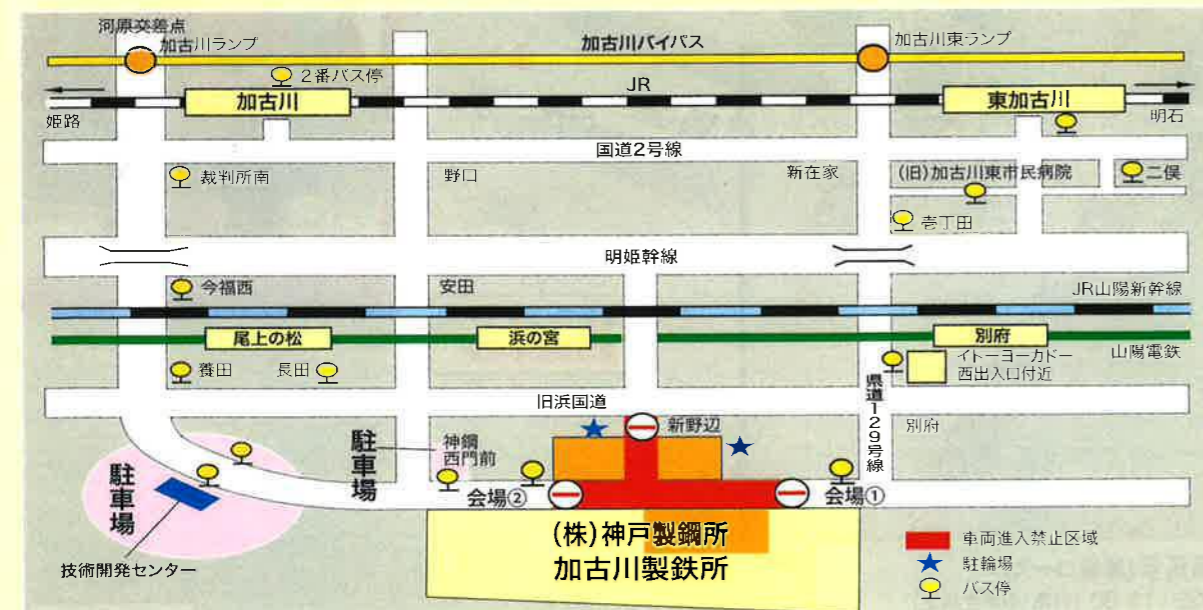

会場までのアクセス

電車で会場へ▶ JR加古川駅北口より約20分、JR東加古川駅南口より約20分、山陽電鉄別府駅南イートヨーカドー西出入口付近より約5分。無料送迎バスをご利用ください。
 お車で会場へ▶ 加古川バイパスより、加古川ランプ下車、河原交差点を南へ約5km。技術開発センターおよび神鋼西門前付近の駐車場をご利用ください。
 自転車で会場へ▶ 安全のため、会場内への自転車での乗り入れは禁止させていただきます。会場周辺の臨時駐輪場をご利用ください。

※駐車場は台数に限りがございます。大渋滞が予想されますので公共交通機関・無料送迎バスにてご来場いただきますようお願い申し上げます。

●無料送迎バスの運行(9:00~15:00)

下記の4系統で運行しますので、ご来場の際はご利用ください。

経路	運行間隔
1 JR東加古川駅南口⇄二俣⇄(旧)加古川東市民病院⇄寺丁田⇄イトーヨーカドー西出入口付近⇄会場①	約15分ごと
2 別府イトーヨーカドー西出入口付近⇄会場①	約10分ごと
3 JR加古川駅北口(2番バス停)⇄裁判所南⇄今福西⇄養田⇄長田⇄神鋼西門前⇄会場②	約20分ごと
4 駐車場⇄神鋼西門前⇄会場②	ピストン運行

*バス停は神鋼専用バス停を使用 *帰りは乗車地の反対車線付近で下車

●駐車場・駐輪場・バス停のご案内

駐車場・会場間をバスがピストン運転しますのでご利用ください。

- ご注意!**
- ★大渋滞が予想されますので、自動車でのご来場はできる限りお乗り合わせのうえ、お越しください。
 - ★歩きながらのスマートフォン・携帯電話操作は大変危険ですのでご注意ください。
 - ★車両でご来場の方は飲酒運転は絶対にしないでください。
 - ★フェスティバル会場内及び周辺でのドローン操作は禁止です。
 - ★周辺のご迷惑になりますので会場近隣への駐車はご遠慮ください。